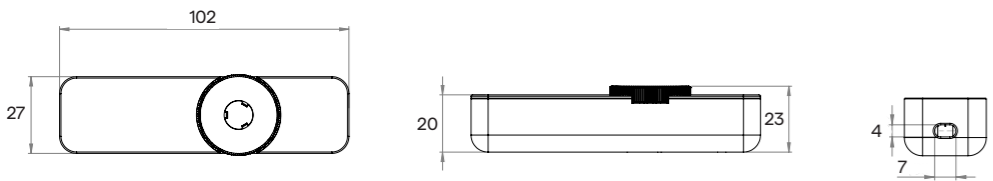

Montering/Assembly/Montage/Montaż

Verktøy/Verktoy/Tools/Werkzeuge/Narzędzia

Rekommenderad storlek/Anbefalt størrelse/Recommended size/Empfohlene Größe/Rekomendowany rozmiar: Pz0x60

Rekommenderad storlek/Anbefalt størrelse/Recommended size/Empfohlene Größe/Rekomendowany rozmiar: 2,5x75mm

Dimensioner/Dimensjoner/Dimensions/Maße/Wymiary

Delar/Deler/Parts/Teile/Części

Reservdelar/Reservedeler Spare parts/Ersatzteile/Części zapasowe
 1x M1.6x5mm
 1x

1

2

3

4

5