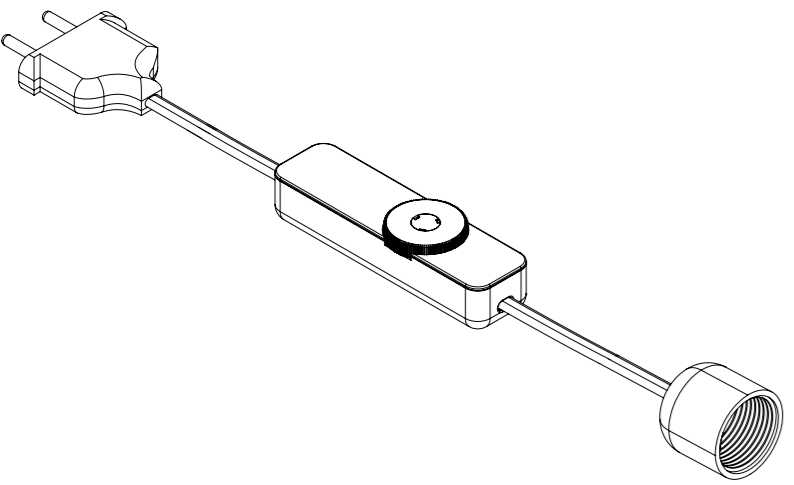

Montering/Assembly/Montage/Montaż

Verktøy/Verktoy/Tools/Werkzeuge/Narzędzia

Rekommenderad storlek/Anbefalt størrelse/Recommended size/Empfohlene Größe/Rekomendowany rozmiar: Pz0x60

Rekommenderad storlek/Anbefalt størrelse/Recommended size/Empfohlene Größe/Rekomendowany rozmiar: 2,5x75mm

Dimensioner/Dimensjoner/Dimensions/Maße/Wymiary

Delar/Deler/Parts/Teile/Części

Reservdelar/Reservedeler Spare parts/Ersatzteile/Części zapasowe
 1x M1.6x5mm
 1x

1

2

3

4

5