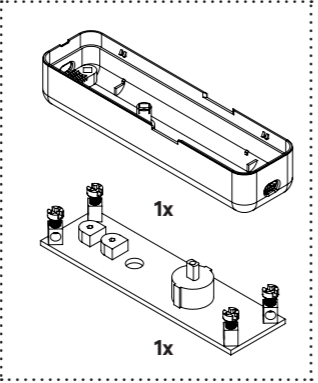

Montering/Assembly/Montage/Montaż

Verktøy/Verktoy/Tools/Werkzeuge/Narzędzia

Rekommenderad storlek/Anbefalt størrelse/Recommended size/Empfohlene Größe/Rekomendowany rozmiar: Pz0x60

Rekommenderad storlek/Anbefalt størrelse/Recommended size/Empfohlene Größe/Rekomendowany rozmiar: 2,5x75mm

Dimensioner/Dimensjoner/Dimensions/Maße/Wymiary

Delar/Deler/Parts/Teile/Części

Reservdelar/Reservedeler Spare parts/Ersatzteile/Części zapasowe
 1x M1.6x5mm
 1x

1

2

3

4

5