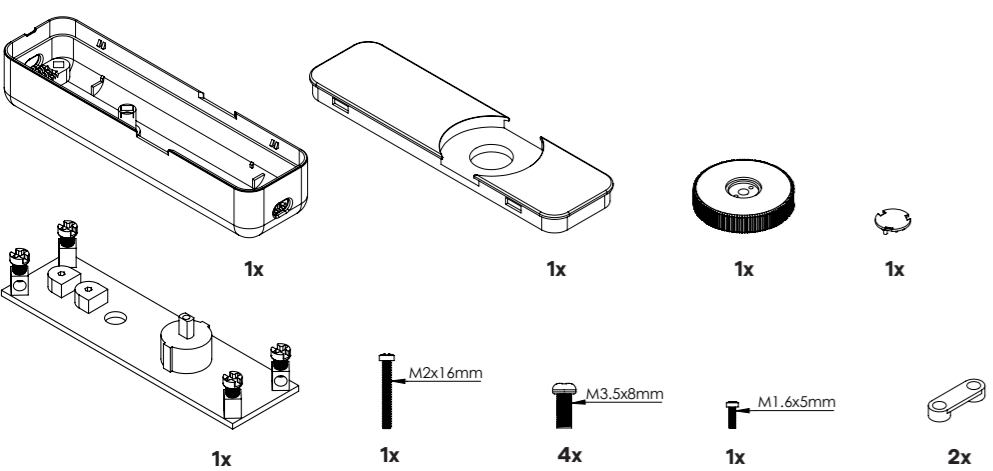

Montering/Assembly/Montage/Montaż

Verktøy/Verktoy/Tools/Werkzeuge/Narzędzia

Rekommenderad storlek/Anbefalt størrelse/Recommended size/Empfohlene Größe/Rekomendowany rozmiar: Pz0x60

Rekommenderad storlek/Anbefalt størrelse/Recommended size/Empfohlene Größe/Rekomendowany rozmiar: 2,5x75mm

Dimensioner/Dimensjoner/Dimensions/Maße/Wymiary

Delar/Deler/Parts/Teile/Części

Reservdelar/Reservedeler Spare parts/Ersatzteile/Części zapasowe
 1x M1.6x5mm
 1x

1

2

3

4

5