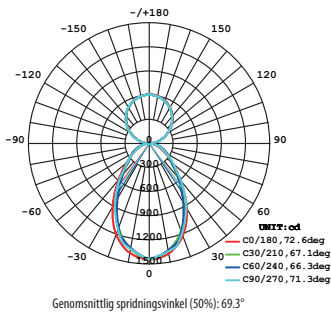

Nummer: 70 158 71

Benämning: LED-Panel Round Opal 4000K