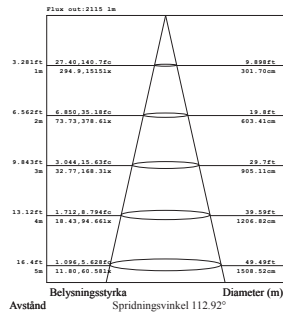

Nummer: 70 158 71

Benämning: LED-Panel Round Opal 4000K