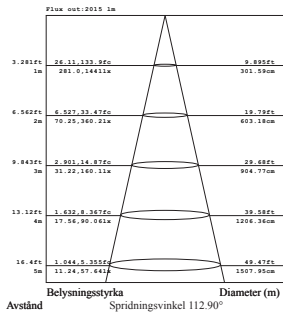

Ljusdiagram

Nummer: 70 158 70

Benämning: LED-Panel Round Opal 3000K