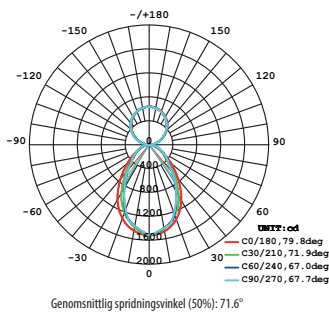

Nummer: 70 158 71

Benämning: LED-Panel Round Opal 4000K